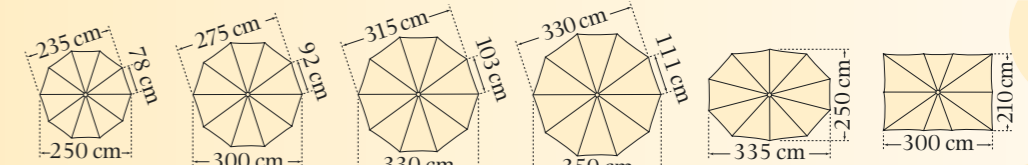

Polyester Zeltwandware
AIRTEX (wasserbeständig)
Gewicht ca. 200 g/m²

TECHNISCHE DATEN UND LIEFERBARE GRÖSSEN

Gewicht Zubehör siehe Preisliste. Änderungen in der Konstruktion bleiben im Zuge der Weiterentwicklung vorbehalten.

Technisches Datenblatt Dacapo mit Kurbel (Modell DK) bitte gesondert anfordern.

Freiarmschirme sind windempfindlich. Dimensionieren Sie deshalb im Zweifelsfall an windigem Stellplatz nicht zu groß.

Dacapo Grundmodell DG	Ø 2,5 m	Ø 3 m	Ø 3,3 m	Ø 3,5 m**	2,5 x 3,35 m	□ 2,1 x 3 m
Speichenteilung	10	10	10	10	10	10
A min./max.	cm 250/290	cm 250/290	cm 250/290	cm 250/290	cm 250/290	cm 250/290
B	cm 160	cm 160	cm 180	cm 180	cm 180	cm 180
C min./max.	cm 222/262	cm 222/262	cm 222/262	cm 222/262	cm 222/262	cm 222/262
D	cm 185	cm 185	cm 205	cm 205	cm 205	cm 205
H min./max.	cm 195/235	cm 195/235	cm 195/235	cm 195/235	cm 195/235	cm 195/235
K* min./max.	cm 100/140	cm 80/120	cm 60/100	cm 50/90	cm 100/140	cm 115/155
L* min./max.	cm 180/220	cm 170/210	cm 170/210	cm 170/210	cm 171/211	cm 168/208
M* min./max.	cm 69/109	cm 69/109	cm 50/90	cm 40/80	cm 42/82	cm 40/80
Gewicht ca.	kg 18	kg 19	kg 19	kg 20	kg 20	kg 20
Verpackung Rechteckkarton	ca. 3 kg, l = 235 cm, b = 37 cm, h = 15 cm					