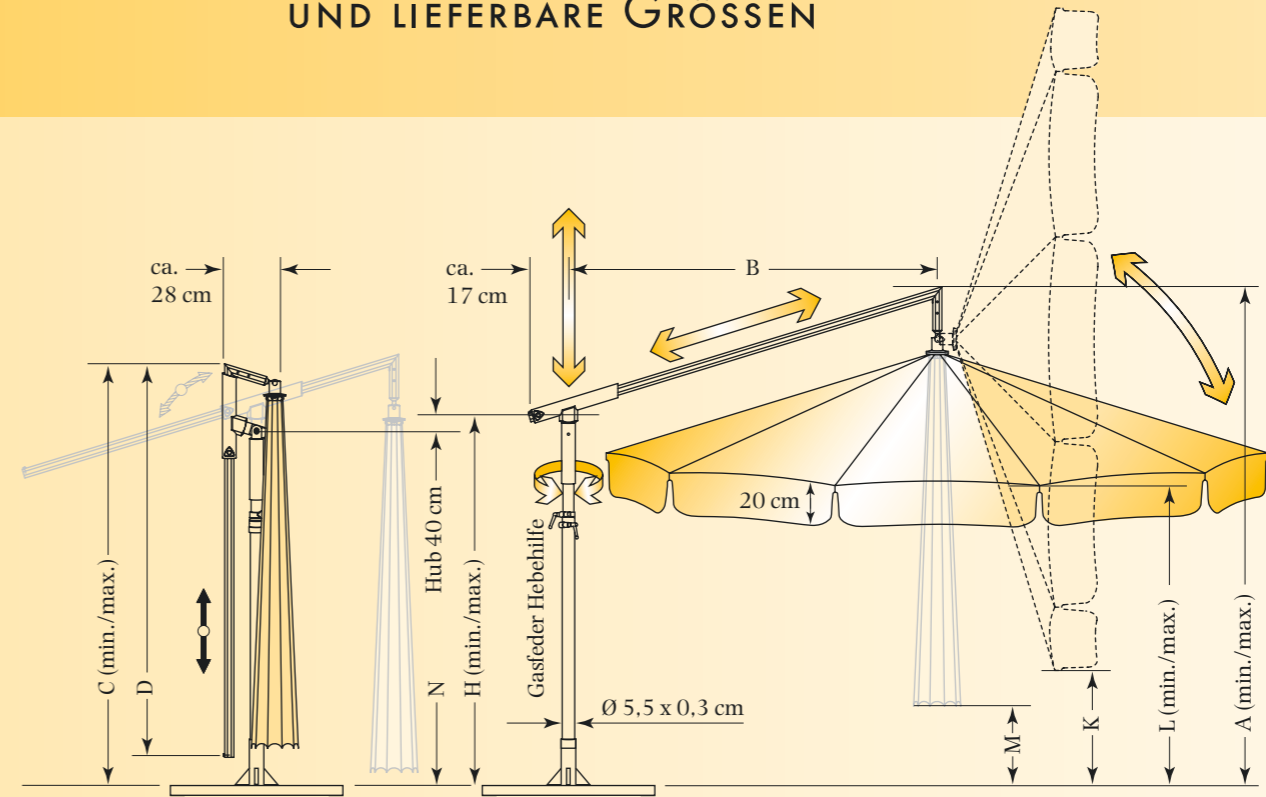

Beliebig verstellbar

- Das Schirmdach lässt sich entsprechend dem Sonnenstand in jede gewünschte Schrägstellung bringen und dort arretieren.
- Einfache Höhenverstellung durch serienmäßigen Einbau einer Gasfeder im Schirmstock (DG).
- Sonderausstattung zusätzlich mit Kurbelbedienung (DK) zur bequemeren horizontalen Verstellung.

Polyester Zeltwandware
AIRTEX (wasserbeständig)
Gewicht ca. 200 g/m²

TECHNISCHE DATEN UND LIEFERBARE GRÖSSEN

Gewicht Zubehör siehe Preisliste. Änderungen in der Konstruktion bleiben im Zuge der Weiterentwicklung vorbehalten.

Technisches Datenblatt Dacapo mit Kurbel (Modell DK) bitte gesondert anfordern.

Freiarmschirme sind windempfindlich. Dimensionieren Sie deshalb im Zweifelsfall an windigem Stellplatz nicht zu groß.

Dacapo Grundmodell DG	Ø 2,5 m	Ø 3 m	Ø 3,3 m	Ø 3,5 m**	2,5 x 3,35 m	□ 2,1 x 3 m
Speichenteilung	10	10	10	10	10	10
A min./max.	cm 250/290	cm 250/290	cm 250/290	cm 250/290	cm 250/290	cm 250/290
B	cm 160	cm 160	cm 180	cm 180	cm 180	cm 180
C min./max.	cm 222/262	cm 222/262	cm 222/262	cm 222/262	cm 222/262	cm 222/262
D	cm 185	cm 185	cm 205	cm 205	cm 205	cm 205
H min./max.	cm 195/235	cm 195/235	cm 195/235	cm 195/235	cm 195/235	cm 195/235
K* min./max.	cm 100/140	cm 80/120	cm 60/100	cm 50/90	cm 100/140	cm 115/155
L* min./max.	cm 180/220	cm 170/210	cm 170/210	cm 170/210	cm 171/211	cm 168/208
M* min./max.	cm 69/109	cm 69/109	cm 50/90	cm 40/80	cm 42/82	cm 40/80
Gewicht ca.	kg 18	kg 19	kg 19	kg 20	kg 20	kg 20
Verpackung Rechteckkarton	ca. 3 kg, l = 235 cm, b = 37 cm, h = 15 cm					

*Maße ohne Volant; mit Volant 20 cm abziehen.

** Ø 350 cm mit Volant: nur in Airtex zu empfehlen; Leacril auf Anfrage.

N Bei folgendem Zubehör verändern sich die Höhenmaße:

Ankerplatte zum Aufdübeln	+ 4 cm	Standkreuz	+ 6 cm
Granitständer	+ 10 cm	Standrahmen	+ 9 cm