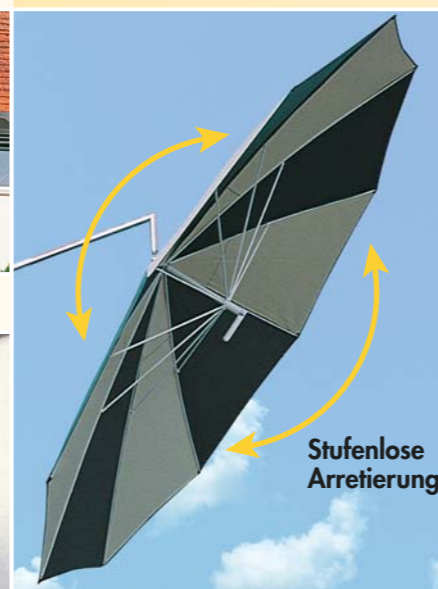

Eleganz und Flexibilität

Der Dacapo-Freiarmschirm besticht schon optisch durch seine Formgebung. Seine einmalige und vielseitige Funktionalität ermöglicht eine ganztags gleichmäßige Beschattung Ihrer Terrasse. Alle Schirme sind serienmäßig ausgestattet mit einer Gasfeder als Hebehilfe.

Folgende Ausführungen sind erhältlich:

- Dacapo Grundmodell (DG)
- Sonderausstattung zusätzlich mit Kurbelbedienung (DK)

Vielseitige Beweglichkeit des Schirmdaches

Das Schirmdach lässt sich entsprechend dem Sonnenstand einstellen, z. B. 90°-Stellung für Schutz vor schräg einfallender Sonne oder als Sichtschutz vor neugierigen Blicken.

DACAPO

Dacapo rund Ø 300 cm, ohne Volant.

Bespannung im Wechsel, ohne Volant.

Attraktive Blockstreifen, z.B. oval, mit Volant.

**FORMSCHÖN,
FLEXIBEL,
PRAKTISCH**

*Dacapo in
Ruhestellung:
Sekundenschnell
platzsparend
zusammengeklappt.*

Beliebig verstellbar

- Das Schirmdach lässt sich entsprechend dem Sonnenstand in jede gewünschte Schrägstellung bringen und dort arretieren.
- Einfache Höhenverstellung durch serienmäßigen Einbau einer Gasfeder im Schirmstock (DG).
- Sonderausstattung zusätzlich mit Kurbelbedienung (DK) zur bequemeren horizontalen Verstellung.