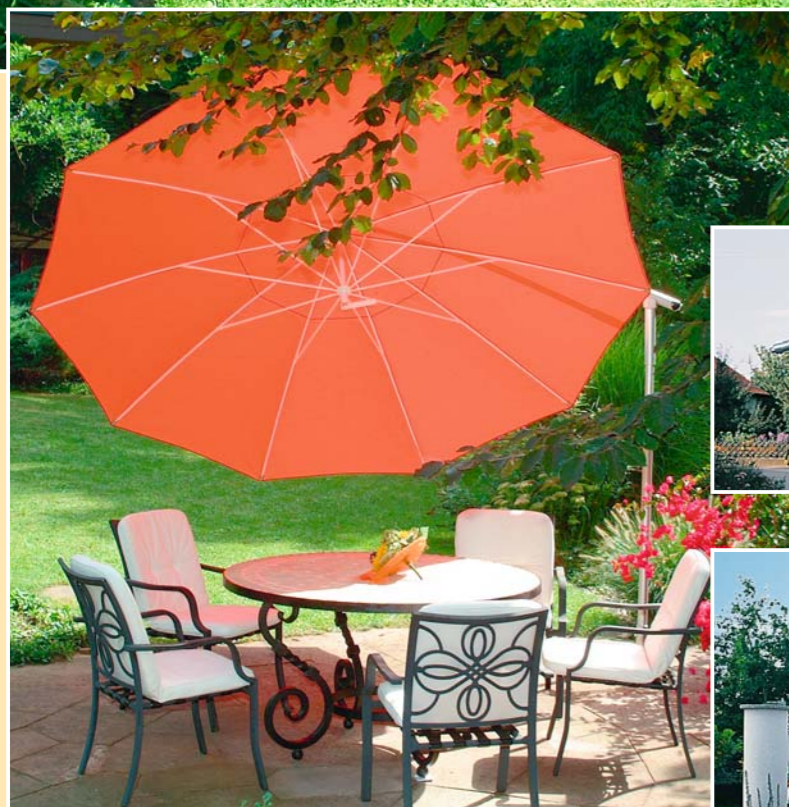

DACAPO

DER FREIARMSCHIRM
FÜR HÖCHSTE ANSPRÜCHE

Dacapo – der Freiarm- schirm für Schatten bei jedem Sonnenstand

Einfach genial in der Handhabung: mit nur wenigen Handgriffen ist der Dacapo aufgestellt, entsprechend dem Sonnenstand ausgerichtet und genauso schnell wieder zusammengeklappt. Ein Vorteil, den in dieser Form kein anderer Freiarmschirm bieten kann.

Eleganz und Flexibilität

Der Dacapo-Freiarmschirm besticht schon optisch durch seine Formgebung. Seine einmalige und vielseitige Funktionalität ermöglicht eine ganztags gleichmäßige Beschattung Ihrer Terrasse. Alle Schirme sind serienmäßig ausgestattet mit einer Gasfeder als Hebehilfe.

Folgende Ausführungen sind erhältlich:

- Dacapo Grundmodell (DG)
- Sonderausstattung zusätzlich mit Kurbelbedienung (DK)

Vielseitige Beweglichkeit des Schirmdaches

Das Schirmdach lässt sich entsprechend dem Sonnenstand einstellen, z. B. 90°-Stellung für Schutz vor schräg einfallender Sonne oder als Sichtschutz vor neugierigen Blicken.

DACAPO

Dacapo rund Ø 300 cm, ohne Volant.

Bespannung im Wechsel, ohne Volant.

Attraktive Blockstreifen, z.B. oval, mit Volant.

**FORMSCHÖN,
FLEXIBEL,
PRAKTISCH**

*Dacapo in
Ruhestellung:
Sekundenschnell
platzsparend
zusammengeklappt.*