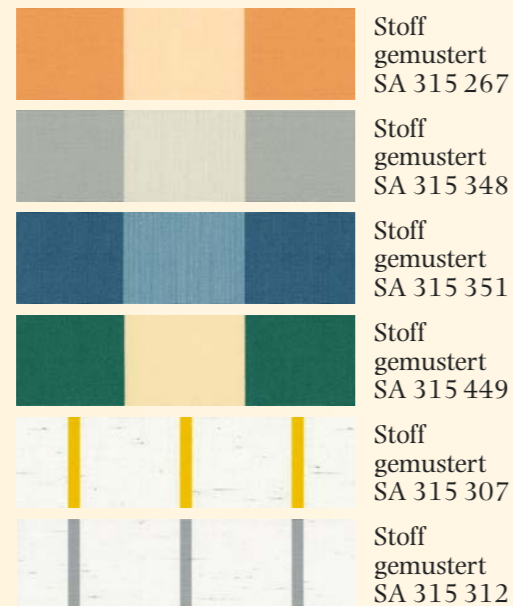

VIELSEITIG UND FORMSCHÖN DACAPO

Hochwertige Materialien

Dacapo-Freiarmschirme werden aus stranggepressten, nahtlosen, hochlegierten Aluminium-Profilen hergestellt. Nach der Oberflächenbehandlung werden die Teile zusammengebaut und einzeln einjustiert. Die Oberflächen sind eloxiert in EV-1 Natur-Silbergrau oder in Graubeige ähnlich RAL 1019.

Beliebig verstellbar

- Das Schirmdach lässt sich entsprechend dem Sonnenstand in jede gewünschte Schrägstellung bringen und dort arretieren.
- Einfache Höhenverstellung durch serienmäßigen Einbau einer Gasfeder im Schirmstock (DG).
- Sonderausstattung zusätzlich mit Kurbelbedienung (DK) zur bequemeren horizontalen Verstellung.

Zusatzstoffe nur für Mezzo und Dacapo

Beispiele aus unserer Standard-Stoffkollektion sehen Sie auf Seite 24.

Stoff-Sonderwünsche sind auf Anfrage gegen Aufpreis möglich.

Markisenstoff
LEACRIL (wasserabweisend)
Gewicht ca. 300 g/m²