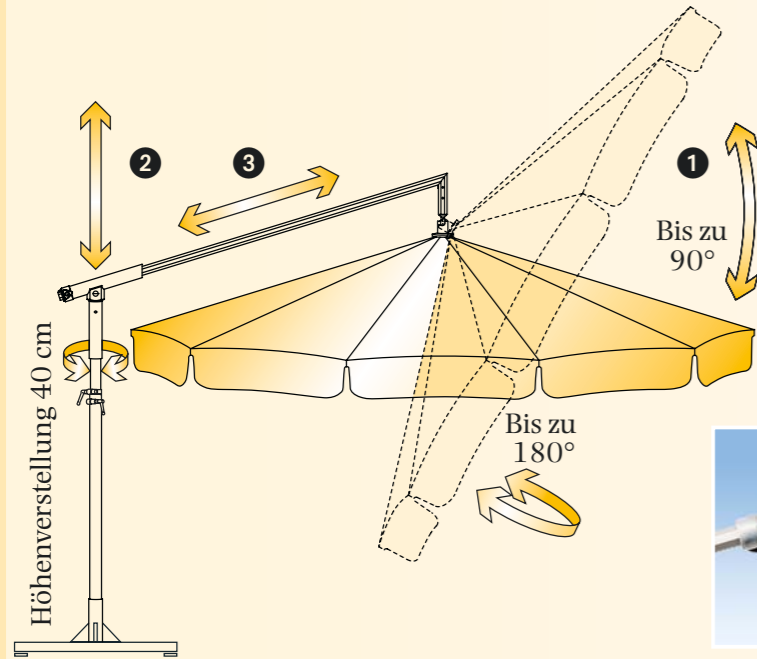

DACAPO

Dacapo rund Ø 300 cm, ohne Volant.

Bespannung im Wechsel, ohne Volant.

Attraktive Blockstreifen, z.B. oval, mit Volant.

**FORMSCHÖN,
FLEXIBEL,
PRAKTISCH**

*Dacapo in
Ruhestellung:
Sekundenschnell
platzsparend
zusammengeklappt.*

Beliebig verstellbar

- Das Schirmdach lässt sich entsprechend dem Sonnenstand in jede gewünschte Schrägstellung bringen und dort arretieren.
- Einfache Höhenverstellung durch serienmäßigen Einbau einer Gasfeder im Schirmstock (DG).
- Sonderausstattung zusätzlich mit Kurbelbedienung (DK) zur bequemeren horizontalen Verstellung.

*Maße ohne Volant; mit Volant 20 cm abziehen.

** Ø 350 cm mit Volant: nur in Airtex zu empfehlen; Leacril auf Anfrage.

N Bei folgendem Zubehör verändern sich die Höhenmaße:

Ankerplatte zum Aufdübeln	+ 4 cm	Standkreuz	+ 6 cm
Granitständer	+ 10 cm	Standrahmen	+ 9 cm