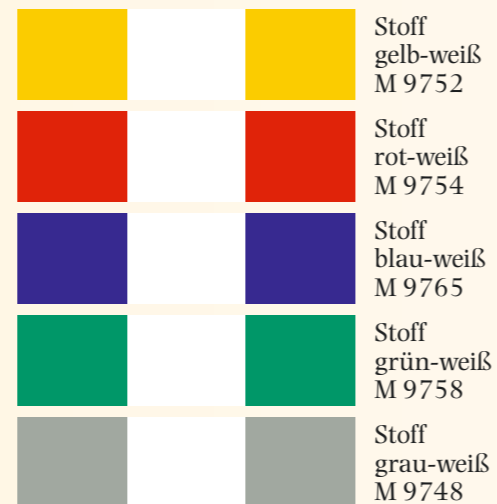

VIELSEITIG UND FORMSCHÖN DACAPO

Hochwertige Materialien

Dacapo-Freiarmschirme werden aus stranggepressten, nahtlosen, hochlegierten Aluminium-Profilen hergestellt. Nach der Oberflächenbehandlung werden die Teile zusammengebaut und einzeln einjustiert. Die Oberflächen sind eloxiert in EV-1 Natur-Silbergrau oder in Graubeige ähnlich RAL 1019.

Zusatzstoffe nur für Mezzo und Dacapo

Beispiele aus unserer Standard-Stoffkollektion sehen Sie auf Seite 24.

Stoff-Sonderwünsche sind auf Anfrage gegen Aufpreis möglich.

Markisenstoff
LEACRIL (wasserabweisend)
Gewicht ca. 300 g/m²

Polyester Zeltwandware
AIRTEX (wasserbeständig)
Gewicht ca. 200 g/m²

TECHNISCHE DATEN UND LIEFERBARE GRÖSSEN

Gewicht Zubehör siehe Preisliste. Änderungen in der Konstruktion bleiben im Zuge der Weiterentwicklung vorbehalten.